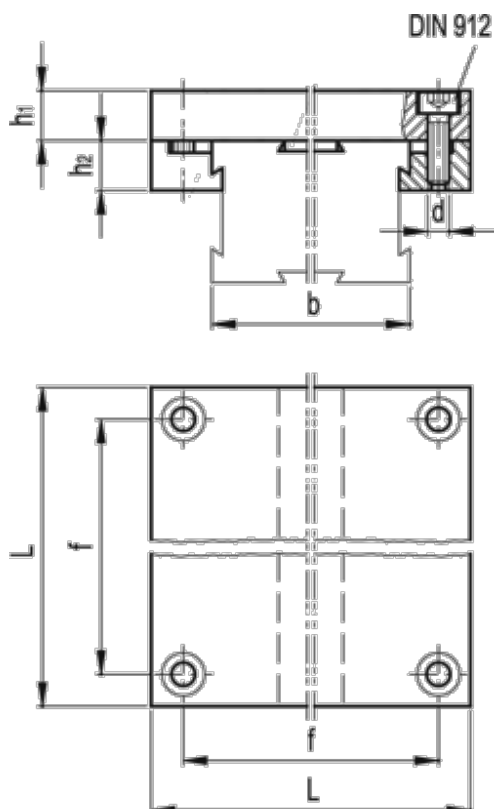

Varenummer: 20789087

Beskrivelse: Montageplade GN 900.4-50-67-A

## Mål

b = 50  
d = M3  
f = 58.0  
h1 = 8  
h2 = 7.0  
L = 67